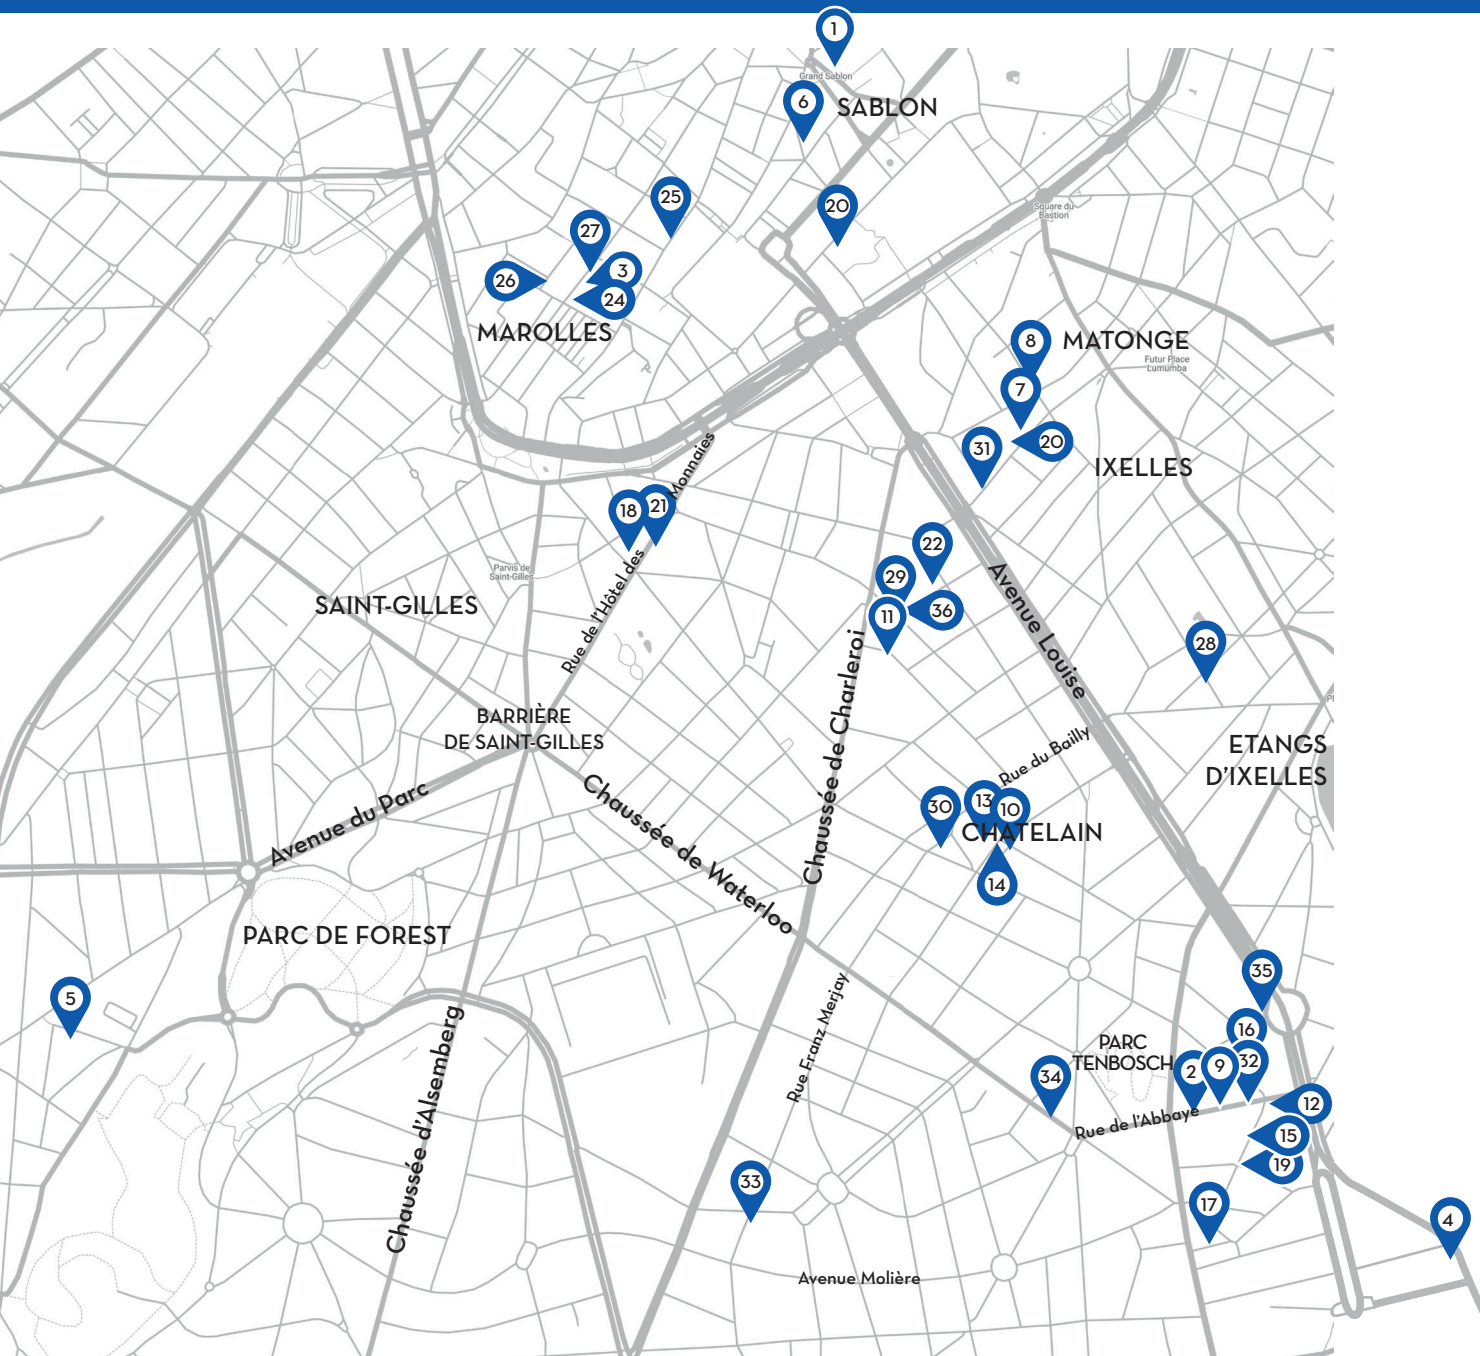

WWW.BRUSSELSILOVEYOU.COM

PARTNERS

The Sol Ar

QUINTESSENTIALLY

arkadia

La Libre

ITINERARY CONTEMPORARY ART WALK

- 1 ABSOLUTE ART GALLERY**
7, Grand Sablon - 1000 Bruxelles
- 2 ALMINE RECH**
20, rue de l'Abbaye - 1050 Bruxelles
- 3 ART22 GALLERY**
56, Place du Jeu de Balle - 1000 Bruxelles
- 4 ARTCURIAL**
5, Avenue Franklin Roosevelt - 1050 Bruxelles
- 5 ART'LOFT, LEE-BAUWENS GALLERY**
36, rue du Charme - 1190 Bruxelles
- 6 ART SABLON**
16, rue Watteau - 1000 Bruxelles
- 7 CHARLES RIVA COLLECTION**
21, rue de la Concorde - 1050 Bruxelles
- 8 COHERENT**
59, rue Keyenveld - 1050 Bruxelles
- 9 DIDIER CLAES**
14, rue de l'Abbaye - 1050 Bruxelles
- 10 ESTHER VERHAEGHE - Art Concepts**
37, place du Châtelain - 1050 Bruxelles
- 11 GALERIE FAIDER**
12, rue Faider - 1060 Bruxelles
- 12 FELIX FRACHON**
5, rue Saint-Georges - 1050 Bruxelles
- 13 HANGAR ART CENTER**
18, place du Châtelain - 1050 Bruxelles
- 14 HUBERTY & BREYNE GALLERY**
33, Place du Châtelain - 1050 Bruxelles
- 15 IFA GALLERY**
24, rue Saint-Georges - 1050 Bruxelles
- 16 IRÈNE LAUB**
29, Rue Van Eyck - 1050 Bruxelles
- 17 LA PEAU DE L'OURS**
690, Chaussée de Waterloo - RIVOLI Building - 1050 Bruxelles
- 18 GALERIE LA FOREST DIVONNE**
66, Rue de l'hôtel des Monnaies - 1060 Bruxelles
- 19 LE26BY**
26, rue Saint-Georges - 1050 Bruxelles
- 20 LC GALERIE**
46, rue aux Laines - 1000 Bruxelles
- 21 LE SALON D'ART**
81, rue de l'Hôtel des Monnaies - 1060 Bruxelles
- 22 LKFF ART & SCULPTURE PROJECTS**
15, rue Blanche - 1050 Bruxelles
- 23 LMNO**
31, rue de la Concorde - 1050 Bruxelles
- 24 MACADAM GALLERY**
58, Place du jeu de balle - 1000 Bruxelles
- 25 GALERIE MARTINE EHMER**
200, Rue haute - 1000 Bruxelles
- 26 MAZEL GALERIE**
70, Place du Jeu de Balle - 1000 Bruxelles
- 27 MM GALLERY**
68, Place du Jeu de Balle - 1000 Bruxelles
- 28 NATHALIE OBADIA**
8, Rue Charles Decoster - 1050 Bruxelles
- 29 LA PATINOIRE ROYALE**
15, rue Veydt - 1060 Bruxelles
- 30 PEINTURE FRAÎCHE**
10, rue du Tabellian - 1050 Bruxelles
- 31 QG GALLERY**
62, Rue de la Concorde - 1050 Bruxelles
- 32 RENAUD RILEY**
8b, rue de l'Abbaye - 1050 Bruxelles
- 33 SPAZIO NOBILE**
142, rue Franz Merjay - 1050 Bruxelles
- 34 STROKAR INSIDE**
569, Chaussée de Waterloo - 1050 Bruxelles
- 35 TOPOS**
367, avenue Louise - 1050 Bruxelles
- 36 GALERIE VALÉRIE BACH**
15, rue Veydt - 1060 Bruxelles